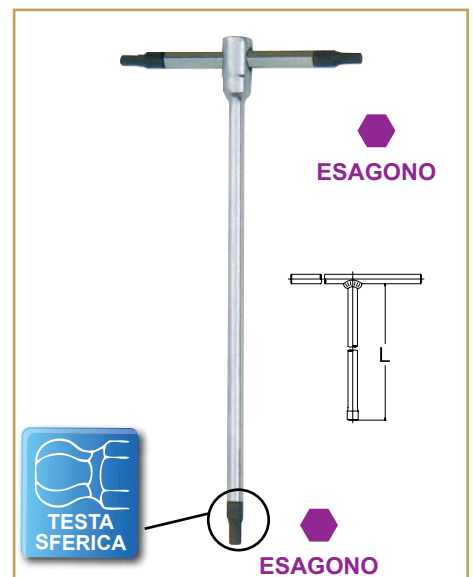

CHIAVI ESAGONALI TCCE A "T" TIPO LUNGO CROMATE

Koken articolo	mm	L mm	
157 HE-3	3	250	1
157 HE-4	4	250	1
157 HE-5	5	250	1
157 HE-6	6	250	1
157 HE-8	8	250	1
157 HE-10	10	300	1
157 HE-12	12	320	1

CHIAVI ESAGONALI TCCE A "T" EXTRA LUNGO JUMBO BRUNITE

FERMEC articolo	mm	L mm	
4503	3	450	1
4504	4	450	1
4505	5	450	1
4506	6	450	1
4508	8	450	1

CHIAVI A "T" 3 TESTE MASCHIO ESAGONALI CON ASTA SCORREVOLE CHROM-VANADIUM

OGNI MISURA
UN COLORE

FERMEC articolo	mm	L mm	
695-2	2	125	1
695-2,5	2,5	125	1
695-3	3	125	1
695-3,5	3,5	125	1
695-4	4	180	1
695-4,5	4,5	180	1
695-5	5	180	1
695-6	6	210	1
695-7	7	210	1
695-8	8	250	1
695-10	10	300	1
695-12	12	320	1
695-14	14	340	1

ESAGONO

ASSORTIMENTO 8 PEZZI CHIAVI A "T" 3 TESTE MASCHIO ESAGONALI CHROM-VANADIUM ASTA SCORREVOLE

FERMEC articolo	mm	
695-2060	2-2,5-3-3,5-4 4,5-5-6	1

CHIAVI A "T" 3 TESTE MASCHIO ESAGONALI CON ASTA SCORREVOLE CHROM-VANADIUM

FERMEC articolo	pollici	L mm	
796-3/32	3/32"	125	1
796-1/8	1/8"	125	1
796-5/32	5/32"	180	1
796-3/16	3/16"	180	1
796-7/32	7/32"	180	1
796-1/4	1/4"	210	1
796-5/16	5/16"	250	1

CHIAVI A "T" 3 TESTE MASCHIO ESAGONALI CON ASTA SCORREVOLE E TESTA SFERICA IN UN SOLO LATO