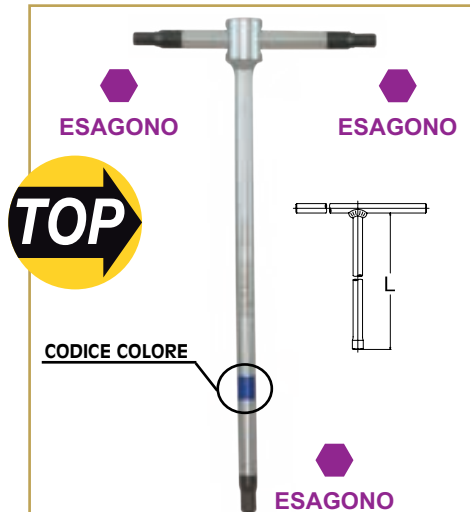

CHIAVI ESAGONALI TCCE A "T" TIPO LUNGO CROMATE

Koken articolo	mm	L mm	
157 HE-3	3	250	1
157 HE-4	4	250	1
157 HE-5	5	250	1
157 HE-6	6	250	1
157 HE-8	8	250	1
157 HE-10	10	300	1
157 HE-12	12	320	1

CHIAVI ESAGONALI TCCE A "T" EXTRA LUNGO JUMBO BRUNITE

FERMEC articolo	mm	L mm	
4503	3	450	1
4504	4	450	1
4505	5	450	1
4506	6	450	1
4508	8	450	1

CHIAVI A "T" 3 TESTE MASCHIO ESAGONALI CON ASTA SCORREVOLE CHROM-VANADIUM

OGNI MISURA
UN COLORE

FERMEC articolo	mm	L mm	
695-2	2	125	1
695-2,5	2,5	125	1
695-3	3	125	1
695-3,5	3,5	125	1
695-4	4	180	1
695-4,5	4,5	180	1
695-5	5	180	1
695-6	6	210	1
695-7	7	210	1
695-8	8	250	1
695-10	10	300	1
695-12	12	320	1
695-14	14	340	1

ESAGONO

ASSORTIMENTO 8 PEZZI CHIAVI A "T" 3 TESTE MASCHIO ESAGONALI CHROM-VANADIUM ASTA SCORREVOLE

FERMEC articolo	mm	
695-2060	2-2,5-3-3,5-4 4,5-5-6	1

CHIAVI A "T" 3 TESTE MASCHIO ESAGONALI CON ASTA SCORREVOLE CHROM-VANADIUM

FERMEC articolo	pollici	L mm	
796-3/32	3/32"	125	1
796-1/8	1/8"	125	1
796-5/32	5/32"	180	1
796-3/16	3/16"	180	1
796-7/32	7/32"	180	1
796-1/4	1/4"	210	1
796-5/16	5/16"	250	1

CHIAVI A "T" 3 TESTE MASCHIO ESAGONALI CON ASTA SCORREVOLE E TESTA SFERICA IN UN SOLO LATO