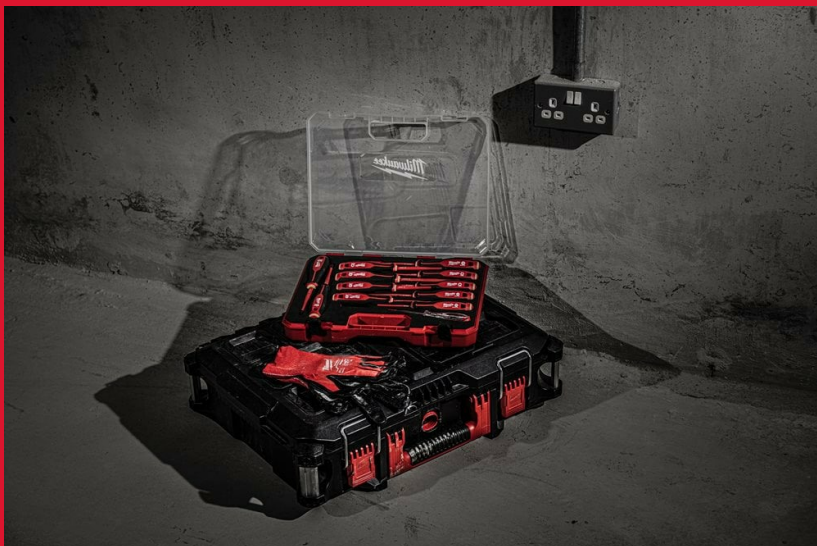

# Tri-Lobe VDE Screwdriver - Slotted 0.4 x 2.5 x 75

GIRAVITI ISOLATI 1000V

- Testato fino a 10.000V e garantito fino a 1.000V.
- Diametro sottile per l'accesso ad applicazioni in spazi ristretti.
- Comoda impugnatura a tre facciate ottimizzata per il massimo comfort dell'utilizzatore e applicazioni a coppia elevata.
- Incisione laser sulla parte superiore per una rapida identificazione del modello.
- Design anti rotolamento a 3 facciate per trasferire meglio la potenza.
- Foro per agganciare il giravite a lacci di sicurezza.